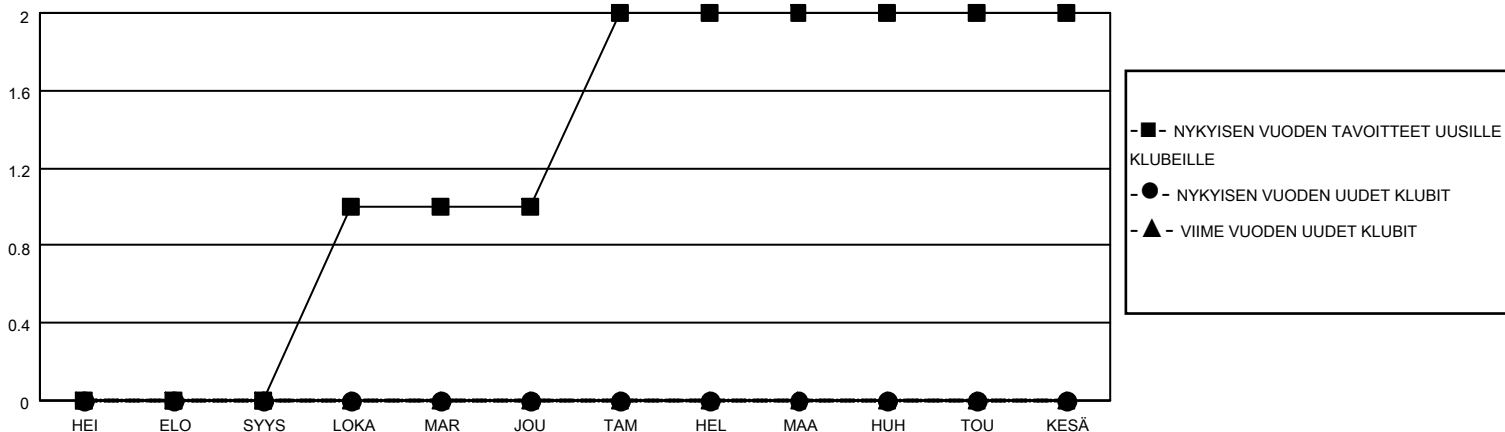

MONTHLY MEMBERSHIP PROGRESS REPORT

SIJAINTI FINLAND

District 107 M

Results as of: 5/31/2022

Klubit				jäsentä			
TULOKSET 2021-2022				TULOKSET 2021-2022			
NELJÄNNES	UUDEN KLUBIN TAVOITE	UUDET KLUBIT	LOPETETUT KLUBIT	NELJÄNNES	JÄSENKASVUN NETTOTAVOITE	TOTEUTUNUT JÄSENKASVU	POISTETUT JÄSENET (mukaan lukien siirrot)
HEI/ELO/SYYS	0	0	0	HEI/ELO/SYYS	15	15	23
LOKA/MAR/JOU	1	0	0	LOKA/MAR/JOU	36	16	40
TAM/HEL/MAA	1	0	0	TAM/HEL/MAA	36	10	18
HUH/TOU/KESÄ	0	0	0	HUH/TOU/KESÄ	16	23	60

TAVOITTEET JA UUDET KLUBIT, KUMULATIIVINEN

TAVOITTEET JA JÄSENET, KUMULATIIVINEN

LAKKAUTETUT KLUBIT: 0

ERONNEET JÄSENET

KUOLLUT	16
KLUBI LAKKAUTETTU	0
MUU	125
YHTEENSÄ	141

26 CLUBS OF 64 LISÄNNYT YHDEN TAI USEAMMAN UUTTA JÄSENTÄ