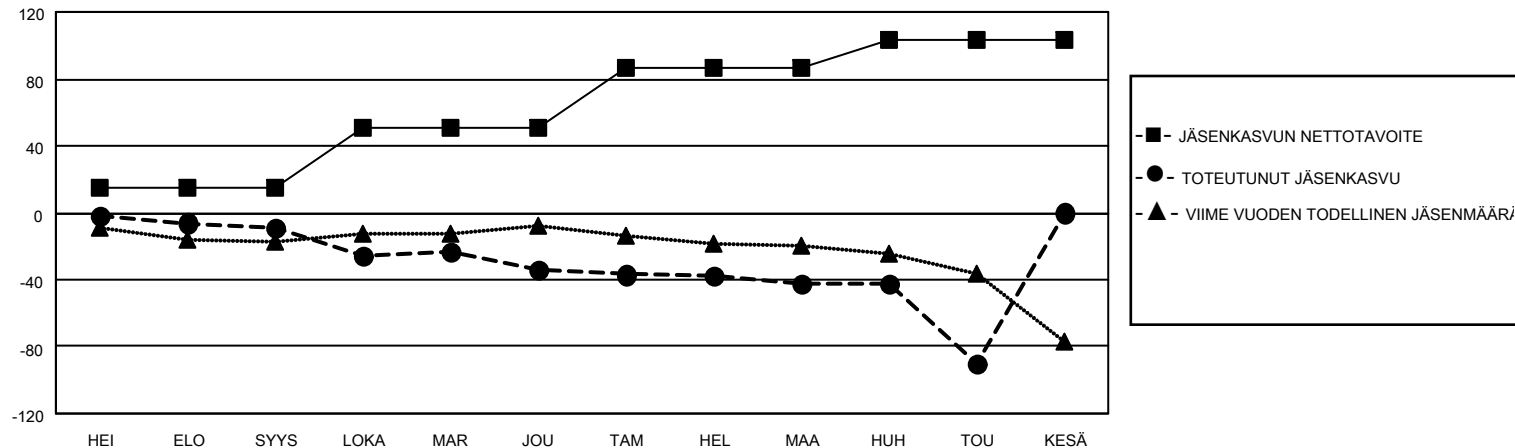

MONTHLY MEMBERSHIP PROGRESS REPORT

SIJAINTI FINLAND

District 107 M

Results as of: 5/31/2022

Klubit				jäsentä			
TULOKSET 2021-2022				TULOKSET 2021-2022			
NELJÄNNES	UUDEN KLUBIN TAVOITE	UUDET KLUBIT	LOPETETUT KLUBIT	NELJÄNNES	JÄSENKASVUN NETTOTAVOITE	TOTEUTUNUT JÄSENKASVU	POISTETUT JÄSENET (mukaan lukien siirrot)
HEI/ELO/SYYS	0	0	0	HEI/ELO/SYYS	15	15	23
LOKA/MAR/JOU	1	0	0	LOKA/MAR/JOU	36	16	40
TAM/HEL/MAA	1	0	0	TAM/HEL/MAA	36	10	18
HUH/TOU/KESÄ	0	0	0	HUH/TOU/KESÄ	16	23	60

TAVOITTEET JA UUDET KLUBIT, KUMULATIIVINEN

TAVOITTEET JA JÄSENET, KUMULATIIVINEN

LAKKAUTETUT KLUBIT: 0

ERONNEET JÄSENET

KUOLLUT	16
KLUBI LAKKAUTETTU	0
MUU	125
YHTEENSÄ	141

26 CLUBS OF 64 LISÄNNYT YHDEN TAI USEAMMAN UUTTA JÄSENTÄ